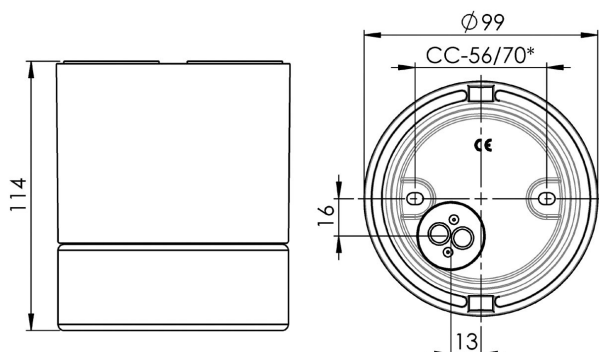

### Specifikation

Sockelmaterial	Porslin
Lamphållare	GU10
Ljuskälla	Max 35W (inkl.)
Spänning	230V
Montering	Tak
Sockelfärg	Svart NCS S 9000-N
Skyddsklass	II
D-klassad	Nej
Kapslingsklass	IP44
Energiklass	-
T <sub>a</sub>	Max +125
Höjd	114 mm
Diameter Ø	99 mm
Glas	Skyddsglas (klart)
Glasgänga	74 mm
Vikt	1,4 kg
Design	Knud Holscher

### Teknisk information

Silikontätning mellan glas och sockel. Fyra Ø 5mm hål för montage. CC-mått 56 mm, alternativt; fästplatta för tak med CC-mått 70 mm. En kabelgenomföring i botten med uttag för två nätkablar. Två polskruvar för anslutning av max 2 x 2,5 mm<sup>2</sup>. Överkoppling är möjlig. Bottengenomföring, två brytväggar. Petskydd och skydd mot strilande vatten från alla vinklar. Armaturen är anpassad för att monteras i en omgivningstemperatur på högst 125 °C. Är även godkänd för ångbastu. Bastuljuskälla, halogen, GU10, 35W inkluderad.