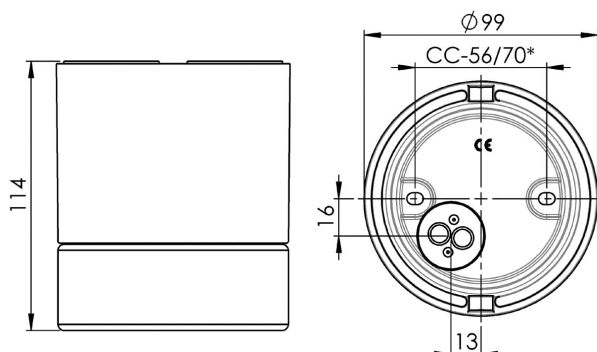

Specifikation

Sockelmaterial	Porslin
Lamphållare	GU10
Ljuskälla	Max 35W (inkl.)
Spänning	230V
Montering	Tak
Sockelfärg	Brun NCS S 8010-Y50R
Skyddsklass	II
D-klassad	Nej
Kapslingsklass	IP44
Energiklass	-
T _a	Max +125
Höjd	114 mm
Diameter Ø	99 mm
Glas	Skyddsglas (klart)
Glasgänga	74 mm
Vikt	1,4 kg
Design	Knud Holscher

Teknisk information

Silikontätning mellan glas och sockel. Fyra Ø 5mm hål för montage. CC-mått 56 mm, alternativt; fästplatta för tak med CC-mått 70 mm. En kabelgenomföring i botten med uttag för två nätkablar. Två polskruvar för anslutning av max 2 x 2,5 mm². Överkoppling är möjlig. Bottengenomföring, två brytväggar. Petskydd och skydd mot strilande vatten från alla vinklar. Armaturen är anpassad för att monteras i en omgivningstemperatur på högst 125 °C. Är även godkänd för ångbastu. Bastuljuskälla, halogen, GU10, 35W inkluderad.