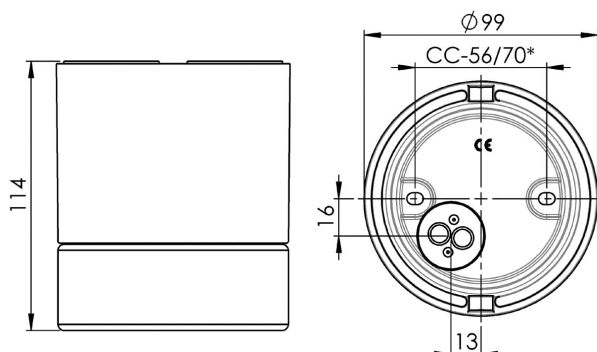

Specifikation

Sockelmaterial	Porslin
Lamphållare	GU10
Ljuskälla	Max 35W (inkl.)
Spänning	230V
Montering	Tak
Sockelfärg	Grå NCS S 6005-G50Y
Skyddsklass	II
D-klassad	Nej
Kapslingsklass	IP44
Energiklass	-
T _a	Max +125
Höjd	114 mm
Diameter Ø	99 mm
Glas	Skyddsglas (klart)
Glasgänga	74 mm
Vikt	1,4 kg
Design	Knud Holscher

Teknisk information

Silikontätning mellan glas och sockel. Fyra Ø 5mm hål för montage. CC-mått 56 mm, alternativt; fästplatta för tak med CC-mått 70 mm. En kabelgenomföring i botten med uttag för två nätkablar. Två polskruvar för anslutning av max 2 x 2,5 mm². Överkoppling är möjlig. Bottengenomföring, två brytväggar. Petskydd och skydd mot strilande vatten från alla vinklar. Armaturen är anpassad för att monteras i en omgivningstemperatur på högst 125 °C. Är även godkänd för ångbastu. Bastuljuskälla, halogen, GU10, 35W inkluderad.