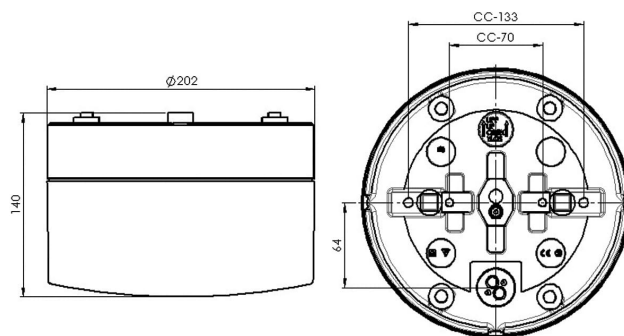

Opus 200/140 Bastu

Opus 200 är en armatur med elegant cylindrisk form i tidlös design. Den har keramisk sockel och matt opal kupa. Kan placeras vägg- eller takmonterad i bastu.

EAN / GTIN	7312908261104
E-nummer	7530445
Artikelnr	8261-509-10
Typbeteckning	7047
Norskt El-nummer	3041080
Finskt S-nummer	4212257

Specifikation

Material	Porcelain
Sockelfärg	Vit (NCS S 1000-N)
Glas	Matt opalglas
Glasgänga (mm)	185,5 mm
Glaspackning	Silikon
Vikt	2,00 kg
Diameter (mm)	204
Höjd (mm)	140
Bestyckning	E27
Ljuskälla	Max 40W tak/60W vägg (inkl.)
Effekt	Max 40W tak/60W vägg
Märkspänning	230V
IP-klass	IP44
Isolationsklass	II
Energiklass	G
D-klass	Nej
IK-klass	IK02
Ta	Max +125
Monteringssätt	Tak/vägg
CC-mått (mm)	133, 70
Brytvägg	3
Kabelinföring	Botteninföring
Kabelgenomföringar	Botteninföring
Kabelarea, max	Max 2 x 2,5 mm ²
Överkoppling	Ja
Utänpånliggande kabel	Ja
Anslutning	Trådfäste
Familj	Bastu
Design	Duoform
Byggvarubedömd	Nej